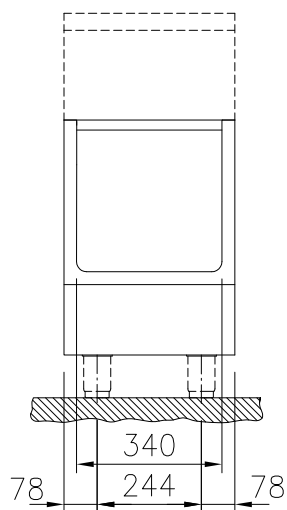

### Konstrukce

- Hygienické provedení podestavby (standard H2) s velkými oblými rohy.
- 2mm silná horní deska z nerezů AISI304 - 1.4301
- Vnější povrch konstruován s minimálními záhyby a skrytými prostory pro snadné čištění a vysokou hygienu.
- Vnitřní rozměr podestavby je GN kompatibilní. Vodicí lišty na GN 1/1 (viz. příslušenství)
- Samonosný vnitřní rám z ušlechtilé nerez oceli pro robustní a pevnou konstrukci.

### Extra příslušenství

- Boční panel (12mm), PNC 912511   
900x800mm, pro moduly stojící v prostoru (S90) thermaLine 90
- Opláštění nohou, přední, š. PNC 912594   
400mm, v. 100mm (S)
- Opláštění nohou, boční, levé + PNC 912621   
pravé, samostatně stojící v prostoru, délka 900mm, výška 100mm, (S90), thermaLine 90
- Opláštění nohou, boční, levé + PNC 912624   
pravé, stojící u zdi, 100x900mm, (S90)
- Opláštění nohou, boční, levé + PNC 912627   
pravé, záda-na-záda, délka 1800mm, výška 100mm, (S90), thermaLine 90
- Nerezový sokl, PNC 912897   
400x900x100mm (S90), instalace ke zdi, thermaLine 90
- Nerezový sokl, PNC 912916   
400x900x100mm (S90), instalace v prostoru (přístupné z obou stran), thermaLine 90

Zepředu

**Hlavní informace**

Vnější rozměry, Šířka	
589310 (MC1BDAD000)	400 mm
Vnější rozměry, Hloubka	900 mm
Vnější rozměry, Výška	550 mm
Rozměr volné podestavby (šířka)	340 mm
Rozměr volné podestavby (výška)	330 mm
Rozměr volné podestavby (hloubka)	740 mm
Netto váha:	ISO 9001; ISO 14001 kg