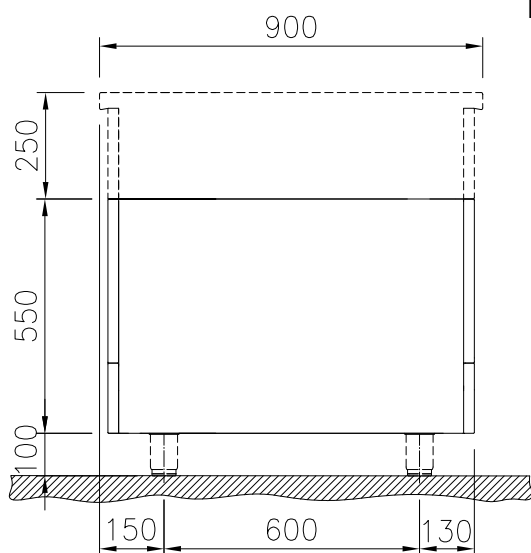

Zepředu

Hlavní informace

Vnější rozměry, Šířka	
589310 (MC1BDAD000)	400 mm
Vnější rozměry, Hloubka	900 mm
Vnější rozměry, Výška	550 mm
Rozměr volné podestavby (šířka)	340 mm
Rozměr volné podestavby (výška)	330 mm
Rozměr volné podestavby (hloubka)	740 mm
Netto váha:	ISO 9001; ISO 14001 kg

Boční

Shora