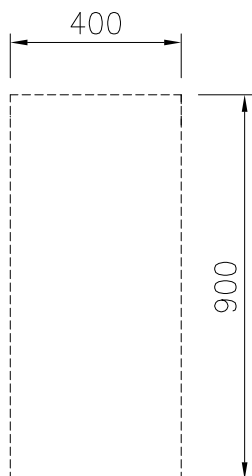

Zepředu

Hlavní informace

Vnější rozměry, Šířka	
589310 (MC1BDAD000)	400 mm
Vnější rozměry, Hloubka	900 mm
Vnější rozměry, Výška	550 mm
Rozměr volné podestavby (šířka)	340 mm
Rozměr volné podestavby (výška)	330 mm
Rozměr volné podestavby (hloubka)	740 mm
Netto váha:	ISO 9001; ISO 14001 kg

Shora